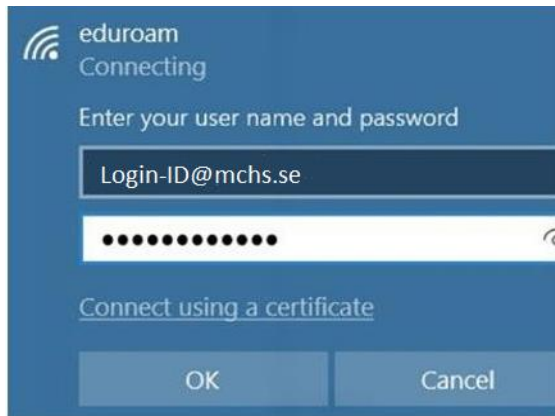

2. Använd ditt MCHS inloggnings-ID (Login-ID@mchs.se eller login-ID@esh.se) samt lösenordet. Klicka på "OK"