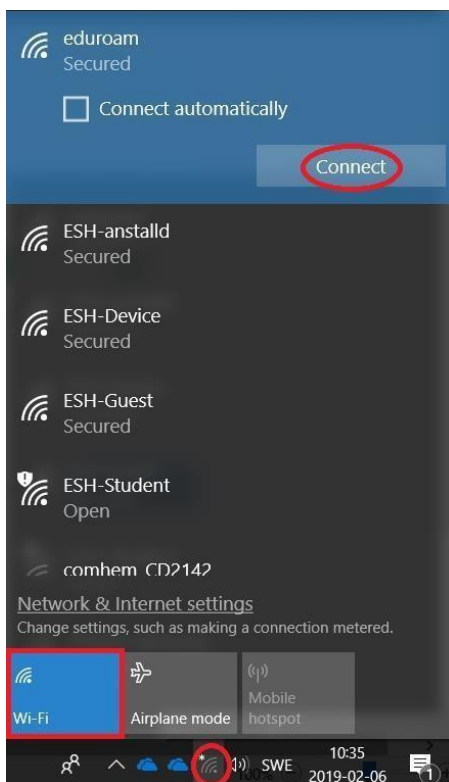

Eduroam, trådlöst nätverk på MCHS

Det trådlösa nätverket eduroam är ett samarbete mellan universitetsnätverk, främst i Europa, som syftar till att erbjuda fri tillgång till internet på universitetens campus. De som aktiverat eduroam på *Marie Cederschiöld högskola* kan använda det på många andra universitet i världen, liksom besökare från andra universitet i världen kan få tillgång till internet när de besöker Stockholms universitet.

Eduroam fungerar även på flera bibliotek i Stockholm och tack vare ett samarbete mellan eduroam och *The Cloud* även på tågstationer, flygplatser och i hamnar.

Anslut till eduroam med Windows

1. Klicka på WI-FI ikonen längst ner till höger i aktivitetsfältet. OBS!
  Kontrollera att WI-FI är på, klicka på eduroam nätverket och sedan på **Anslut/Connect**.