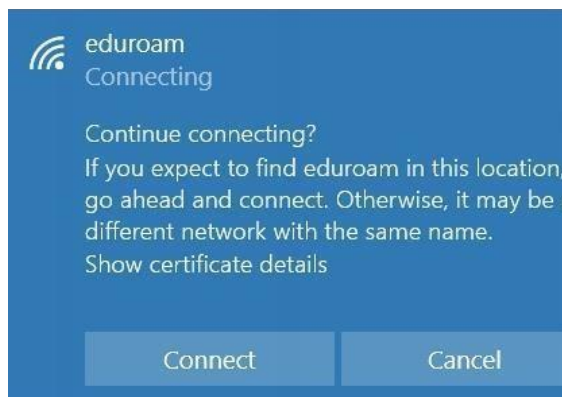

3. En informationsruta kan dyka upp. Klicka på **Anslut/Connect**.