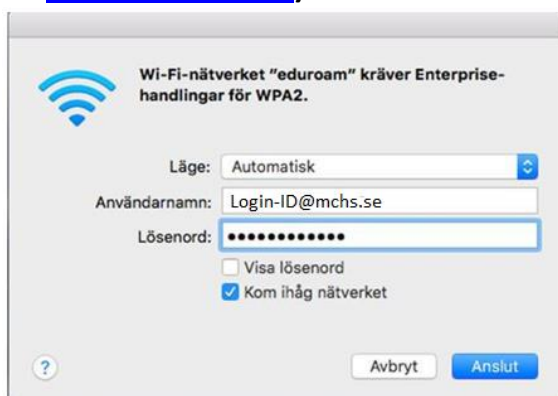

3. Använd ditt MCHS inloggnings-ID (login-ID@mchs.se eller login-ID@esh.se) samt lösenord och klicka sedan på "Anslut".