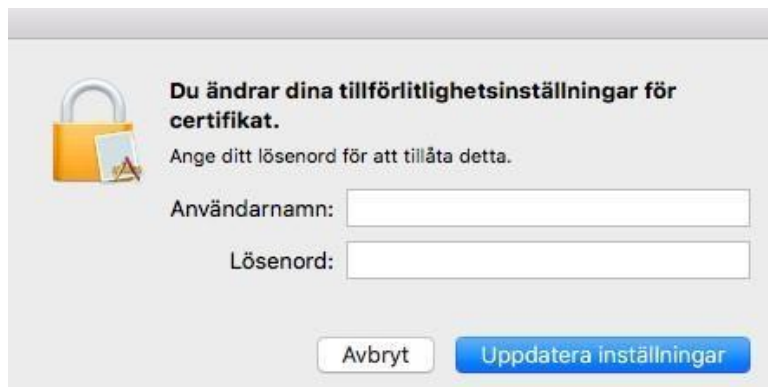

1. Godkänn certifikatet genom att klicka på "Fortsätt", du kan behöva ange dina inloggningsuppgifter till datorn, klicka på "Uppdatera inställningar" för att fortsätta.

1. Efter att du har godkänt certifikatet bör du vara ansluten till eduroam, det kan hända att man behöver ansluta till nätverket igen efter steg 4 i sådant fall gör om steg 1 till 3.