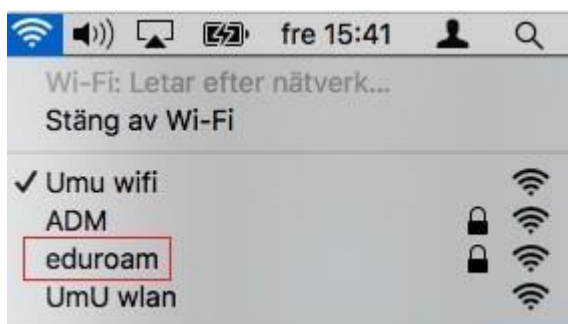

Identitet
LoginID@esh.se

Anonym identitet

Lösenord
••••••••

AVBRYT **ANSLUT**

Eduroam, trådlöst nätverk på MCHS

Det trådlösa nätverket eduroam är ett samarbete mellan universitetsnätverk, främst i Europa, som syftar till att erbjuda fri tillgång till internet på universitetens campus. De som aktiverat eduroam på *Marie Cederschiöld högskola* kan använda det på många andra universitet i världen, liksom besökare från andra universitet i världen kan få tillgång till internet när de besöker Stockholms universitet.

Eduroam fungerar även på flera bibliotek i Stockholm och tack vare ett samarbete mellan eduroam och *The Cloud* även på tågstationer, flygplatser och i hamnar.

Anslut till eduroam med Mac-Book dator

- 1: Klicka på Wi-Fi symbolen uppe till höger på skrivbordet.
- 2: Välj **eduroam** nätverket i listan.